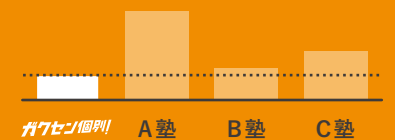

学校専門の個別指導

ガクセン個別!

あなたが通う学校専門の
個別指導塾!

週1回 / 月額
中1・2 ¥4,500~ 中3 ¥4,800~

4校舎
新規開校

本当に今だけ 4校舎新規開校キャンペーン!

入塾料 ¥0
※通常：¥15,000(税抜)

初月度
授業料 ¥0
※上限¥19,200(税抜)まで

中学生の間中ずっと
追加¥500/月で
理社授業が受けられる!
※中学生英数2科目受講の方に限る
(通常：理社プラス ¥6,300/月)

安心 入塾前1週間(最大4コマ)
無料体験

※対象：2019年4月13日(土)までに入塾手続き完了の方

ガクセン個別 7つの特長

1 学校に合わせたカリキュラム

学習進度は学校ごとに差があります。ガクセン個別では、対象エリアの学校進度に合わせたカリキュラムで指導を行います。

2 学校提出物のサポート

宿題の定番、小学校の計算ドリル・漢字ドリル、中学校のワークなどは、学習日を決めて、サポートをします。

3 学校ごとのフォローアップ講座

学校の進度の違いが顕著に現れるのは理科・社会です。ガクセン個別では、学校ごとに理科・社会の指導を行います。

4 学校に合わせた定期テスト対策

定期テスト直前には、定期テスト対策勉強会(土曜日2回、日曜日2回の計4回)を行います。学校ごとのスケジュールに合わせた対策だから安心です。

5 受験のプロによる受験対策

土曜講座中3受験対策では、プロの講師が受験指導します。国語や英語の文章読解問題、数学の図形証明問題などの受験対策指導を行います。

6 勉強だけじゃない楽しいイベント

ハロウィンパーティやクリスマスお楽しみ会など、勉強以外のイベントも開催しています。お友だちや先生と楽しい時間を過ごすのも大切な要素です。

必ず他塾と比べてください

7 通いやすい リーズナブルな価格設定

[年間費用の比較例]

学習において大切なのは、続けること。ガクセン個別では、週1回1コマの月謝が¥4,500~。他の個別指導塾と比べ、始めやすく続けやすい価格です。

校舎の対象学校一覧

岐阜駅南口校

対象 小学校
岐阜大学附属小
岐阜聖徳学園大学附属小

対象 中学校
岐阜大学附属中
岐阜聖徳学園大学附属中

三里校

対象 小学校
三里小/加納西小/市橋小
鏡島小/本荘小/徹明さくら小

対象 中学校
陽南中/精華中/本荘中

茜部校

対象 小学校
茜部小/加納小/鶉小/柳津小

対象 中学校
加納中/境川中

岐阜駅南口校・長良校

高校生コース ※全ての高校対象 岐阜高校/岐阜北高校/加納高校/岐山高校/長良高校/各務原西高校/羽島北高校/本巣松陽高校/鶯谷高校/岐阜東高校

申込受付中! 説明会 & 無料体験会開催!

どの説明会でも全校舎の内容をご説明いたします。ご都合の良い日時にご参加ください。

説明会	時間	開催日		
		第1ターム	第2ターム	第3ターム
岐阜駅南口校	13:00-14:00	3/3日	3/10日	3/17日
三里校	16:00-17:00	3/9日	3/17日	3/24日
茜部校	10:00-11:00	3/9日	3/17日	3/24日
長良校	個別に対応いたします。ご都合のよい日時をご連絡ください。			
無料体験会		3/25日	4/1日	4/8日

説明会申込フォーム

説明会のお申し込みはこちらからできます!

※詳しくは各校舎へお問い合わせください
※無料体験会の開催時間は各校舎へお問い合わせください

学校専門の個別指導

お問い合わせ (平日 15:00~21:00 / 土曜 13:00~21:00)

ガクセン個別! TEL.058-215-7955

運営元 KITAN GROUP

株式会社クローバー 岐阜県岐阜市日野東7丁目2番1号
TEL.058-241-0599 FAX.058-241-1610

詳しくはウェブサイトをご覧ください!
gakusen-kobetsu.com